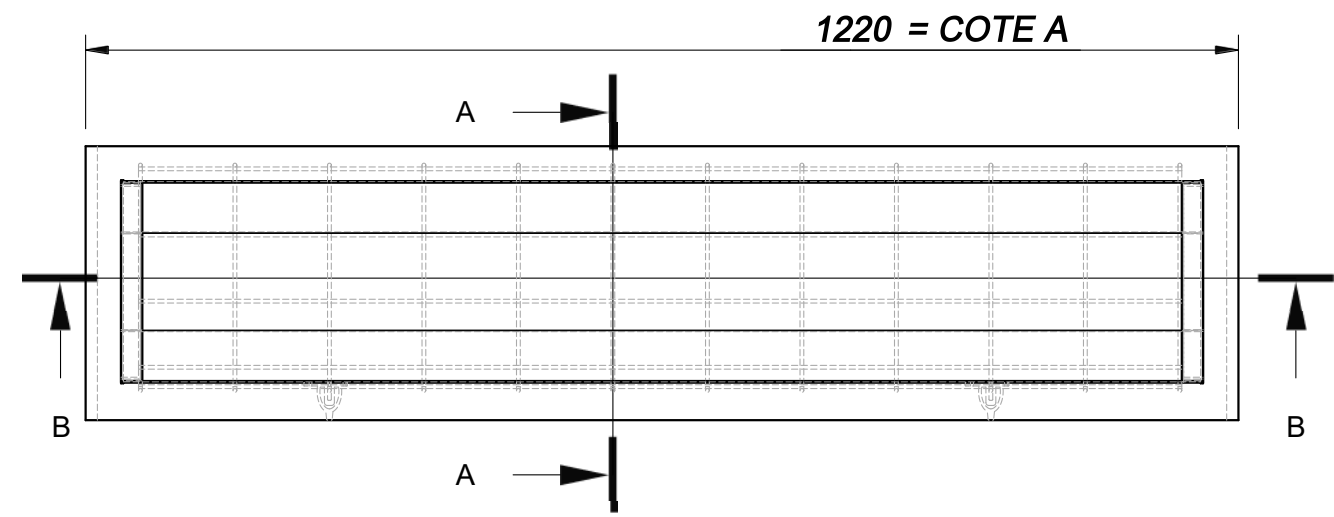

Section B-B

Section A-A

<p>Préfa-Technicof La Carrière 85 600 LA GUYONNIERE Tél: 02.51.41.72.98 www.prefa-technocof.fr</p>		<p>PRÉFA[®] TECHNICOFF LE SENS DE L'INNOVATION</p>		<p>AFFAIRE N°: PPC</p>	
<p>Désignation: BASE COFFRE PPC</p>					
<p>Ech.: A 3 H</p>		<p>Date: 01/17</p>		<p>Dessiné par: SB</p>	
<p>N° PLAN: A16725</p>		<p>Ind: A</p>		<p>Feuille : 1 / 1</p>	

TG : +/- 5