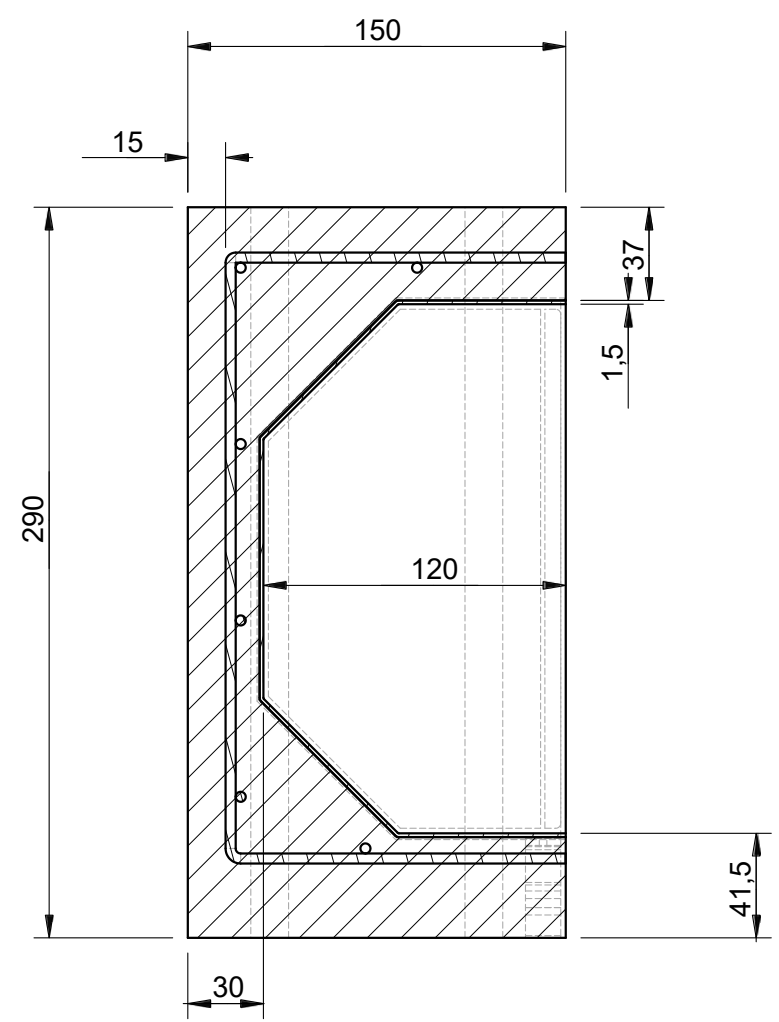

Section B-B

Section A-A

<p>Préfa-Technicof La Carrière 85 600 LA GUYONNIERE Tél: 02.51.41.72.98 www.prefa-technocof.fr</p>		<p>PRÉFA[®] TECHNICOFF LE SENS DE L'INNOVATION</p>		<p>AFFAIRE N°: PPC</p>	
<p>Désignation: BASE COFFRE PPC</p>					
<p>Ech.: A 3 H</p>		<p>Date: 01/17</p>		<p>Dessiné par: SB</p>	
<p>N° PLAN: A16725</p>		<p>Ind: A</p>		<p>Feuille : 1 / 1</p>	

TG : +/- 5