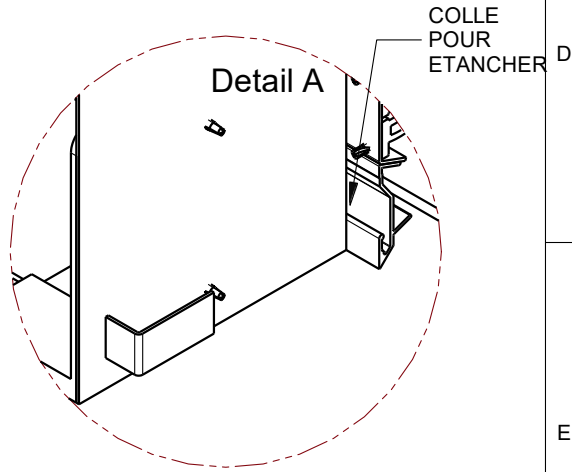

1 2 3 4 5 6 7 8

**BASE DIMENSIONNELLE
S'APPUYANT SUR
UN CAISSON TLS 100**

TG: +/- 5

Préfa-Technicof La Carrière 85 600 LA GUYONNIERE Tél: 02.51.41.72.98 www.prefa-technocof.fr	 LE SENS DE L'INNOVATION		AFFAIRE N°: -
	Désignation: COFFRE TLS		
	Ech: 1/8	A 3 H	Date: 06/22
N° PLAN: A17468		Ind: A	Feuille : 1 / 1