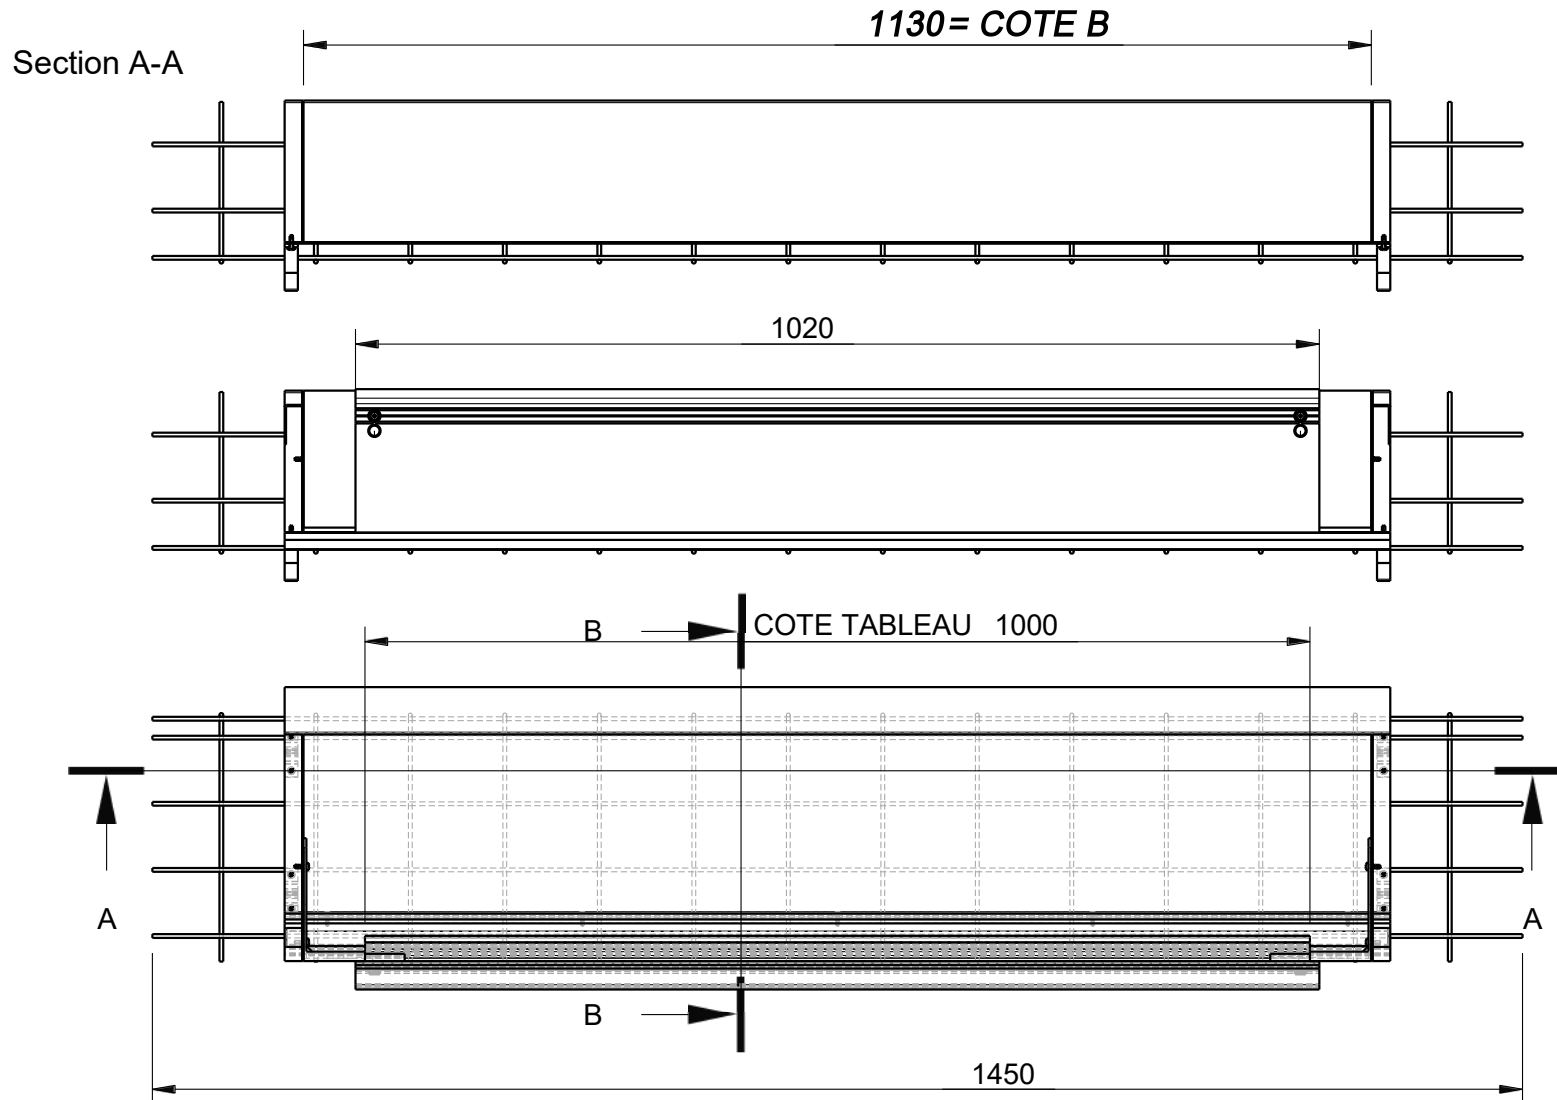

1 2 3 4 5 6 7 8

**BASE DIMENSIONNELLE
S'APPUYANT SUR
UN CAISSON TLS 100**

TG: +/- 5

Préfa-Technicof La Carrière 85 600 LA GUYONNIERE Tél: 02.51.41.72.98 www.prefa-technocof.fr	 LE SENS DE L'INNOVATION		AFFAIRE N°: -
	Désignation: COFFRE TLS		
	Ech: 1/8	A 3 H	Date: 06/22
N° PLAN: A17468		Ind: A	Feuille : 1 / 1

1 2 3 4 5 6 7 8