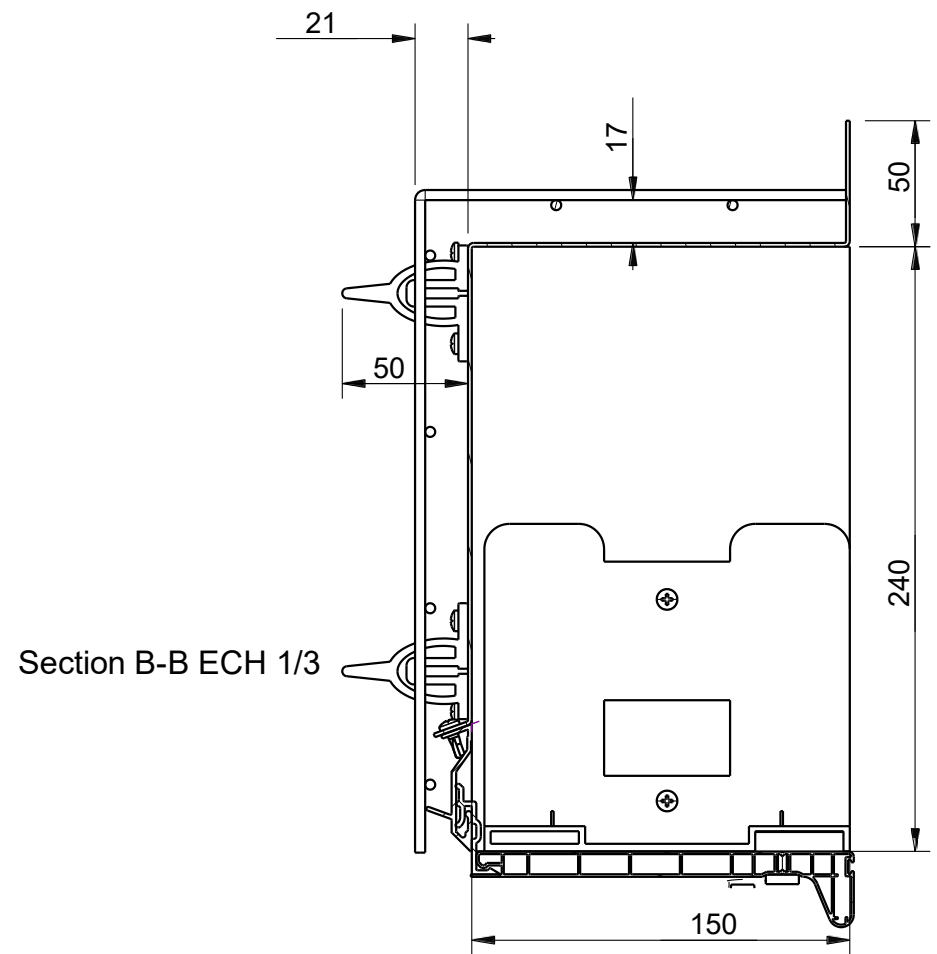

1 2 3 4 5 6 7 8

**BASE DIMENSIONNELLE
S'APPUYANT SUR
UN CAISSON TLS 100**

TG: +/- 5

Préfa-Technicof La Carrière 85 600 LA GUYONNIERE Tél: 02.51.41.72.98 www.prefa-technocof.fr	 LE SENS DE L'INNOVATION		AFFAIRE N°: -
	Désignation: COFFRE TLS		
	Ech: 1/8	A 3 H	Date: 06/22
N° PLAN: A17468		Ind: A	Feuille : 1 / 1

1 2 3 4 5 6 7 8